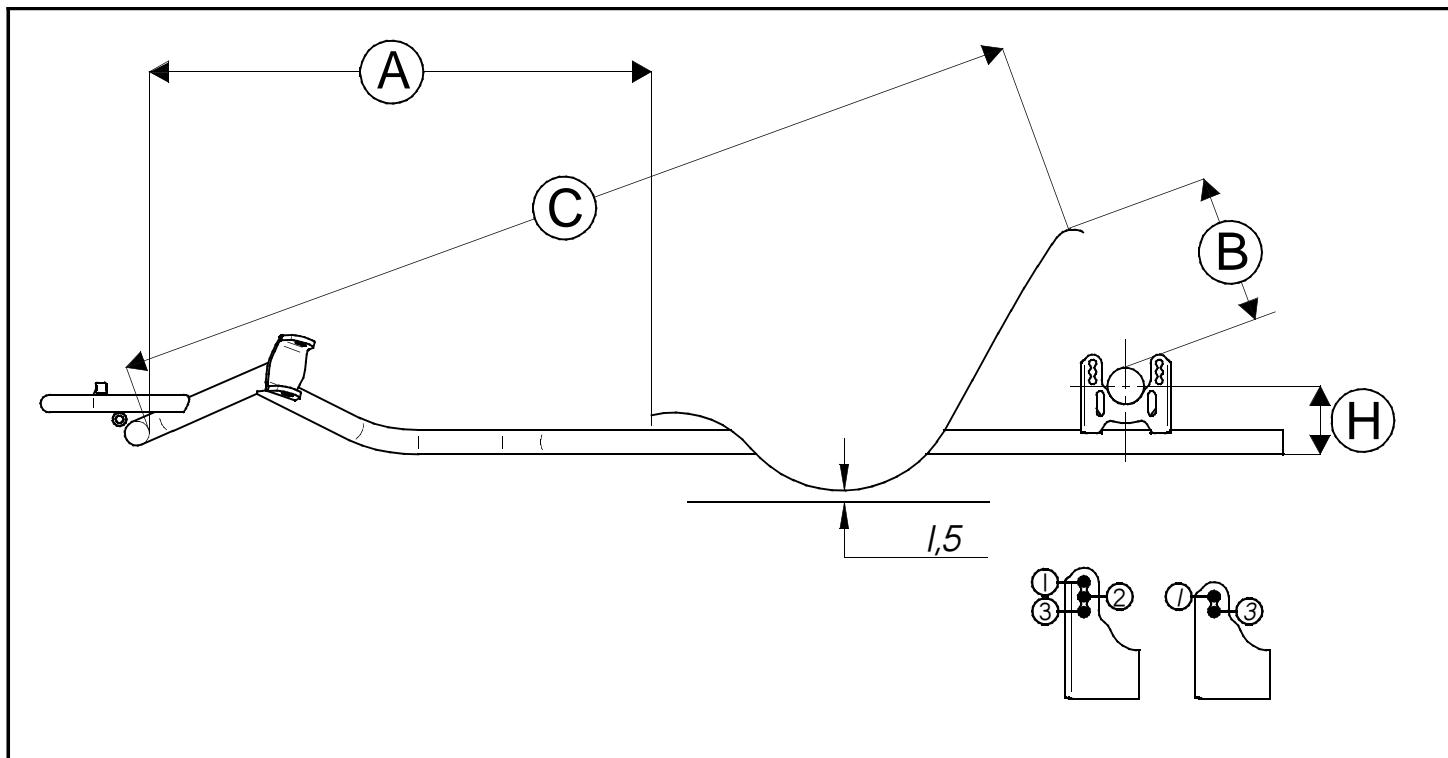

POSIZIONE SEDILE / SEAT POSITION Birel New Type / Tillet

| MODELLO TELAIO : | H | A [SX] | B | C |
|--------------------------------|----------|-----------------|-----------|------------|
| RY30 - CRY30 - RK30 | 3 | [61,5] | 22 | 125 |
| R/CRY31-R/CRX32-M/CMX32 | 3 | [60,5] | 22 | 124 |
| ZY32 - ZX32 | 3 | [61,5] | 22 | 125 |
| R30C-Y | - | 59 | 24 | |
| AR28-RX/Z | 3 | 51 | 22 | - |
| J28-R | - | 54 | 23 | - |
| L28C-Y | - | 45 | 22 | - |
| C28-Z | 2 | 48 | 22 | - |
| B28-Z | 2 | 44 | 22 | - |
| B25-X | - | 42 | 19 | - |

Tutte le misure sono intese in CM